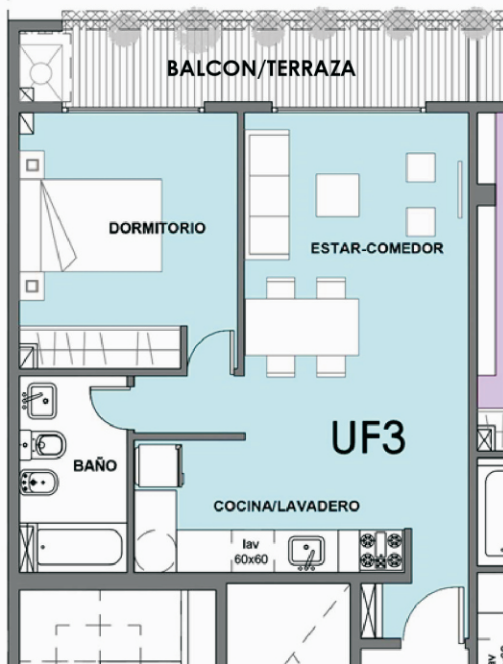

TUCUMAN 1000

PLIEGO DE TERMINACIONES

- **PLANTA BAJA:**

- vereda reglamentaria. EXTERIOR. Baldoson prensado gris pulido 40 x 40
- Cerco perimetral en línea municipal. Planchuela hierro 1 ¼ x ¼ + chapa tratada y cortada por plasma
- Cocheras- piso de hormigón ventilado y demarcación unidades con pintura vial amarilla
- Carpintería en aluminio prepintado negro con DVH 3+3+9+4
- Pintura interior- Latex interior acrílico marca Loxon / Prinz (incluye caja de escaleras, pallier,semicubiertos cocheras, semicubiertos generales)
- Pintura Sintética – interior y exterior ALBA/PRINZ (aplicado en herrería general exterior, barandas escaleras, accesorios y/o marcos de aberturas, portones y puerta de acceso. Y toda superficie metálica exterior/interior)
- Pisos hall de acceso- Porcelanato Ilva Ecoland Natural 60 x 60.
-

Frente

Contra frente

Contra frente

Planta tipo 1ºal 4º
Esc : 1:100

TUCUMAN 1000

PLANTA 1ro a 7mo PISO

Contra frente

COMERCIALIZA