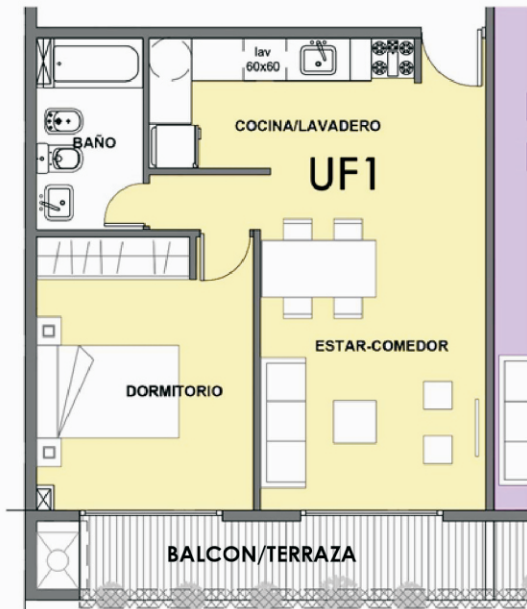

TUCUMAN 1000

PLIEGO DE TERMINACIONES

- **PLANTA BAJA:**

- vereda reglamentaria. EXTERIOR. Baldoson prensado gris pulido 40 x 40
- Cerco perimetral en línea municipal. Planchuela hierro 1 ¼ x ¼ + chapa tratada y cortada por plasma
- Cocheras- piso de hormigón ventilado y demarcación unidades con pintura vial amarilla
- Carpintería en aluminio prepintado negro con DVH 3+3+9+4
- Pintura interior- Latex interior acrílico marca Loxon / Prinz (incluye caja de escaleras, pallier,semicubiertos cocheras, semicubiertos generales)
- Pintura Sintética – interior y exterior ALBA/PRINZ (aplicado en herrería general exterior, barandas escaleras, accesorios y/o marcos de aberturas, portones y puerta de acceso. Y toda superficie metálica exterior/interior)
- Pisos hall de acceso- Porcelanato Ilva Ecoland Natural 60 x 60.
-

- **ASCENSOR**

- Ascensor mecánico. Cabina revestida en acero inox y piso de granito pulido. Puertas automáticas
- para pintar.
-

- **CLIMATIZACION**

- Caldera mixta Euterma + radiadores.

TUCUMAN 1000

PLANTA 1ro a 4to PISO