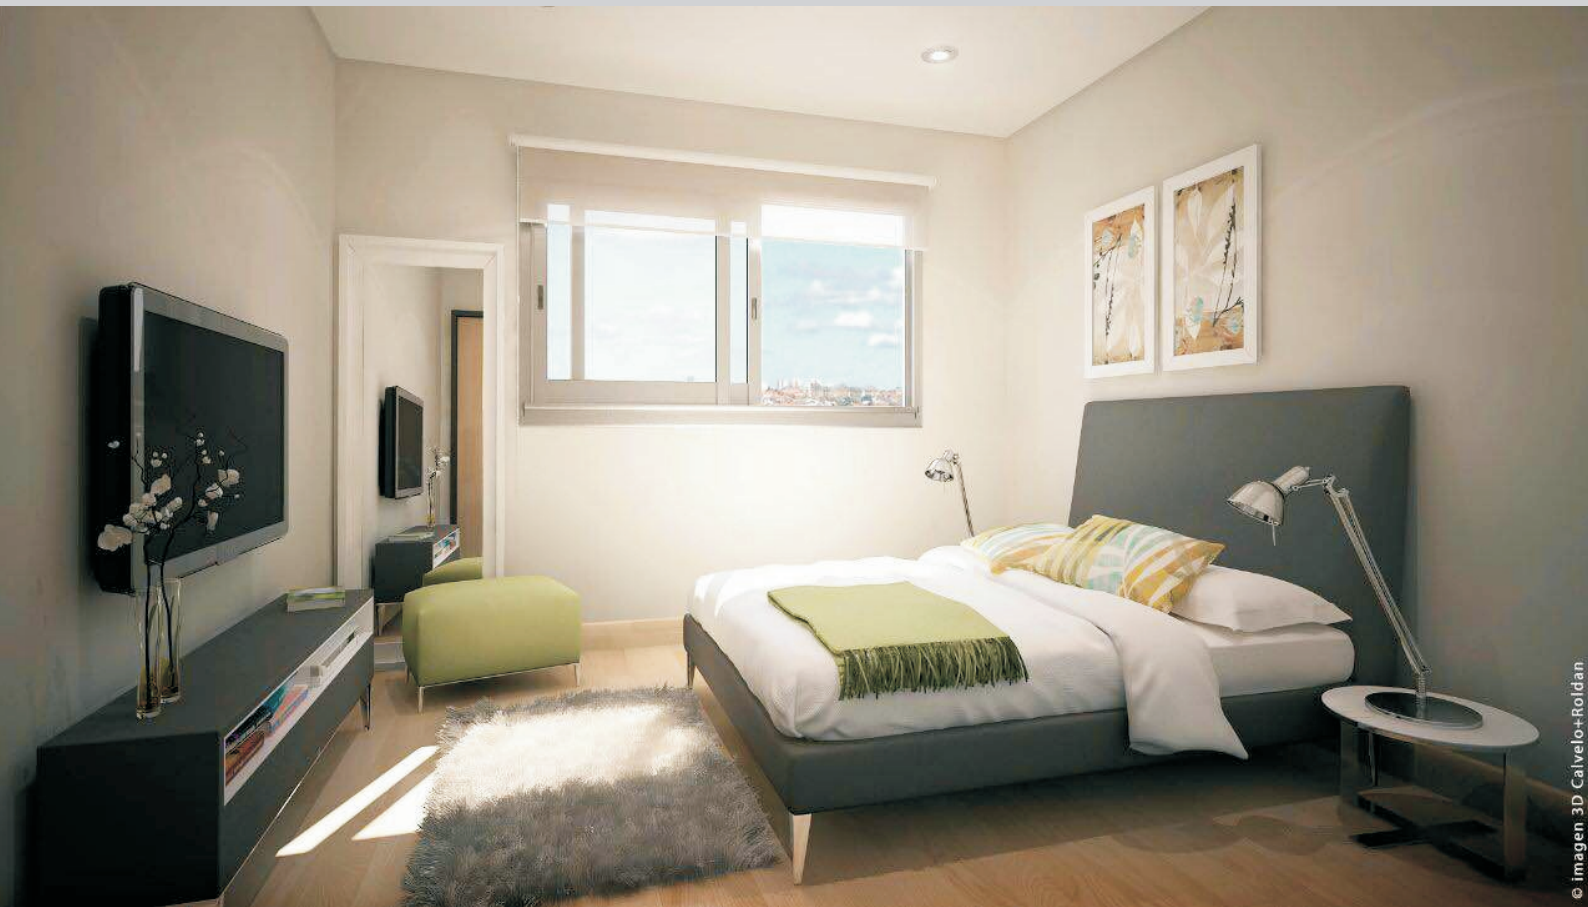

EDIFICIO
TUCUMAN

TUCUMAN 1078 MORON - BS AS, ARGENTINA

© imagen 3D Calvelo+Roldan

TUCUMAN 1000

UBICACIÓN

Proyecto ubicado en la calle Tucumán 1000, Morón Norte, entre calles Int. Grant y Menoza. Zona residencial. Cercano al centro comercial, líneas de transportes y Universidad de Morón.

TUCUMAN 1000

PLIEGO DE TERMINACIONES

- **PLANTA BAJA:**

- vereda reglamentaria. EXTERIOR. Baldoson prensado gris pulido 40 x 40
- Cerco perimetral en línea municipal. Planchuela hierro 1 ¼ x ¼ + chapa tratada y cortada por plasma
- Cocheras- piso de hormigón ventilado y demarcación unidades con pintura vial amarilla
- Carpintería en aluminio prepintado negro con DVH 3+3+9+4
- Pintura interior- Latex interior acrílico marca Loxon / Prinz (incluye caja de escaleras, pallier,semicubiertos cocheras, semicubiertos generales)
- Pintura Sintética – interior y exterior ALBA/PRINZ (aplicado en herrería general exterior, barandas escaleras, accesorios y/o marcos de aberturas, portones y puerta de acceso. Y toda superficie metálica exterior/interior)
- Pisos hall de acceso- Porcelanato Ilva Ecoland Natural 60 x 60.
-