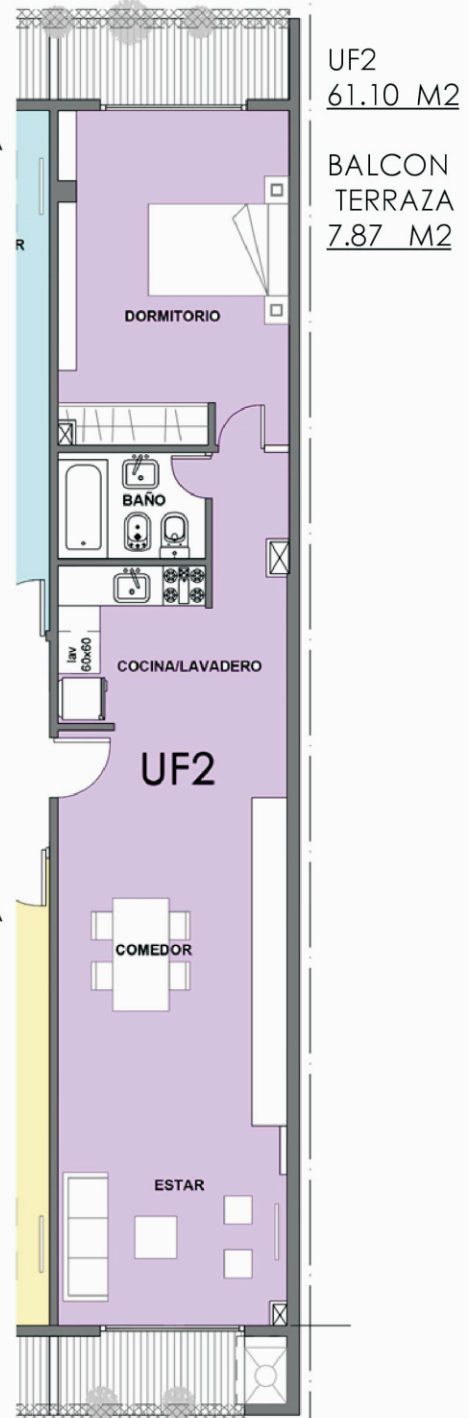

EDIFICIO
TUCUMAN

TUCUMAN 1078 MORON - BS AS, ARGENTINA

© imagen 3D Calvelo+Roldan

TUCUMAN 1000

UBICACIÓN

Proyecto ubicado en la calle Tucumán 1000, Morón Norte, entre calles Int. Grant y Menoza. Zona residencial. Cercano al centro comercial, líneas de transportes y Universidad de Morón.

TUCUMAN 1000

PLIEGO DE TERMINACIONES

- **PLANTA BAJA:**

- vereda reglamentaria. EXTERIOR. Baldoson prensado gris pulido 40 x 40
- Cerco perimetral en línea municipal. Planchuela hierro 1 ¼ x ¼ + chapa tratada y cortada por plasma
- Cocheras- piso de hormigón ventilado y demarcación unidades con pintura vial amarilla
- Carpintería en aluminio prepintado negro con DVH 3+3+9+4
- Pintura interior- Latex interior acrílico marca Loxon / Prinz (incluye caja de escaleras, pallier,semicubiertos cocheras, semicubiertos generales)
- Pintura Sintética – interior y exterior ALBA/PRINZ (aplicado en herrería general exterior, barandas escaleras, accesorios y/o marcos de aberturas, portones y puerta de acceso. Y toda superficie metálica exterior/interior)
- Pisos hall de acceso- Porcelanato Ilva Ecoland Natural 60 x 60.
-

- **ASCENSOR**

- Ascensor mecánico. Cabina revestida en acero inox y piso de granito pulido. Puertas automáticas
- para pintar.
-

- **CLIMATIZACION**

- Caldera mixta Euterma + radiadores.

TUCUMAN 1000

PLANTA 1ro a 4to PISO

Frente

Contra frente

Contra frente

Planta tipo 1ºal 4º
Esc : 1:100

TUCUMAN 1000

PLANTA 1ro a 7mo PISO

Contra frente

COMERCIALIZA