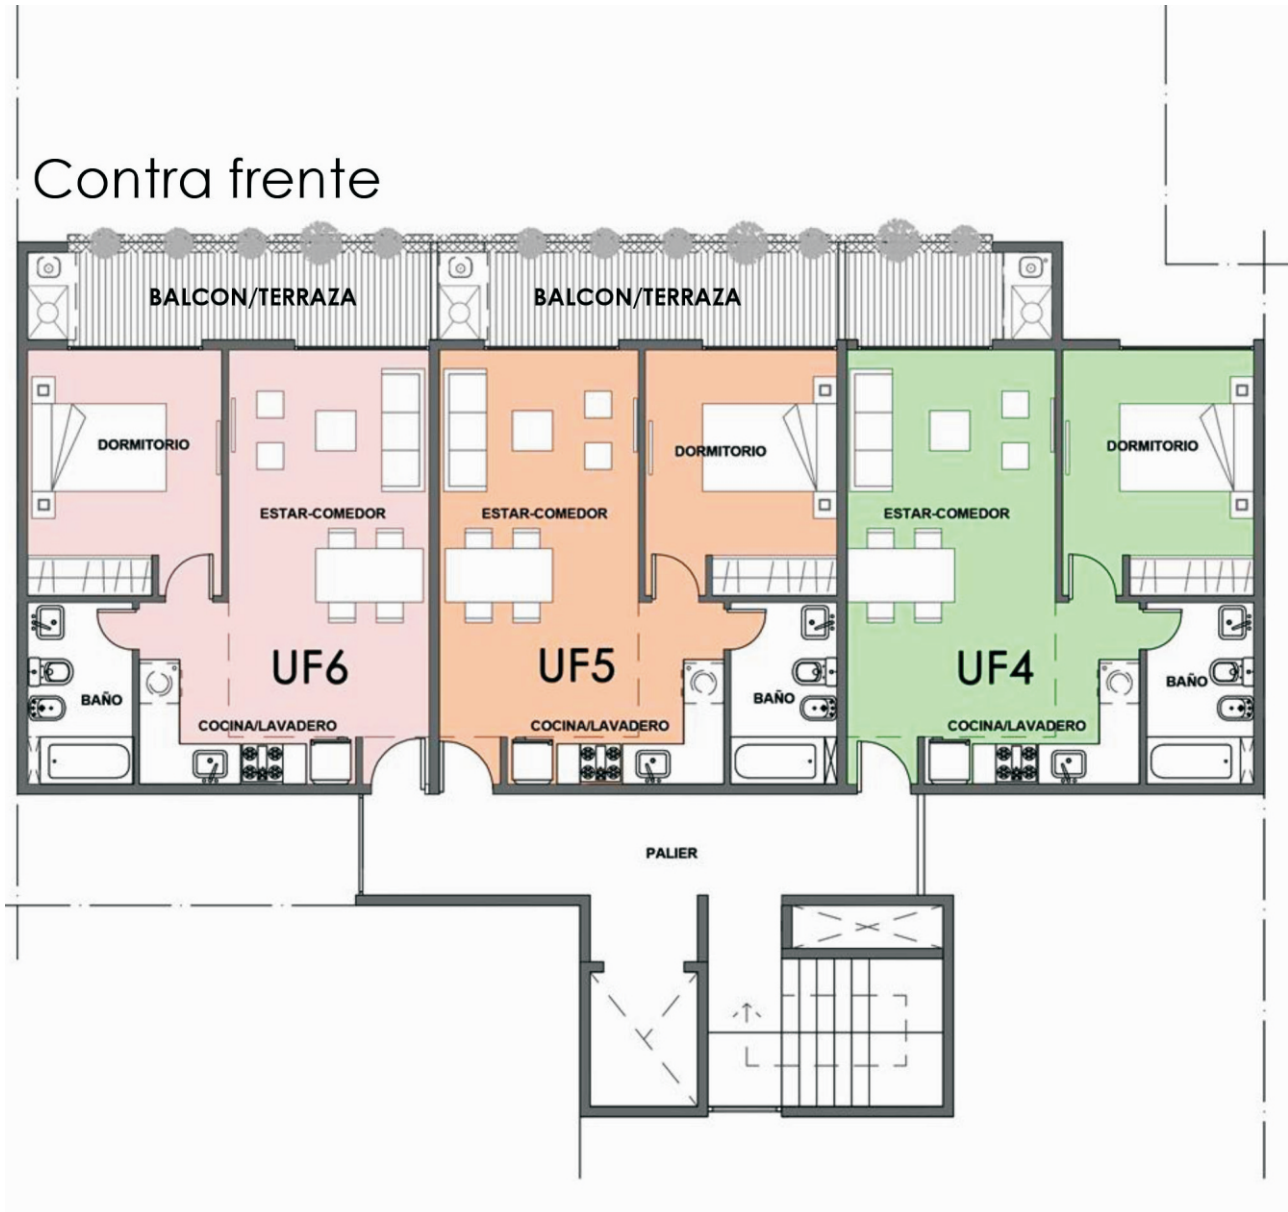

EDIFICIO
TUCUMAN

TUCUMAN 1078 MORON - BS AS, ARGENTINA

© imagen 3D Calvelo+Roldan

TUCUMAN 1000

UBICACIÓN

Proyecto ubicado en la calle Tucumán 1000, Morón Norte, entre calles Int. Grant y Menoza. Zona residencial. Cercano al centro comercial, líneas de transportes y Universidad de Morón.

TUCUMAN 1000

PLIEGO DE TERMINACIONES

- **PLANTA BAJA:**

- vereda reglamentaria. EXTERIOR. Baldoson prensado gris pulido 40 x 40
- Cerco perimetral en línea municipal. Planchuela hierro 1 ¼ x ¼ + chapa tratada y cortada por plasma
- Cocheras- piso de hormigón ventilado y demarcación unidades con pintura vial amarilla
- Carpintería en aluminio prepintado negro con DVH 3+3+9+4
- Pintura interior- Latex interior acrílico marca Loxon / Prinz (incluye caja de escaleras, pallier,semicubiertos cocheras, semicubiertos generales)
- Pintura Sintética – interior y exterior ALBA/PRINZ (aplicado en herrería general exterior, barandas escaleras, accesorios y/o marcos de aberturas, portones y puerta de acceso. Y toda superficie metálica exterior/interior)
- Pisos hall de acceso- Porcelanato Ilva Ecoland Natural 60 x 60.
-

Frente

Contra frente

Contra frente

Planta tipo 1ºal 4º
Esc : 1:100

TUCUMAN 1000

PLANTA 1ro a 7mo PISO

Contra frente

COMERCIALIZA